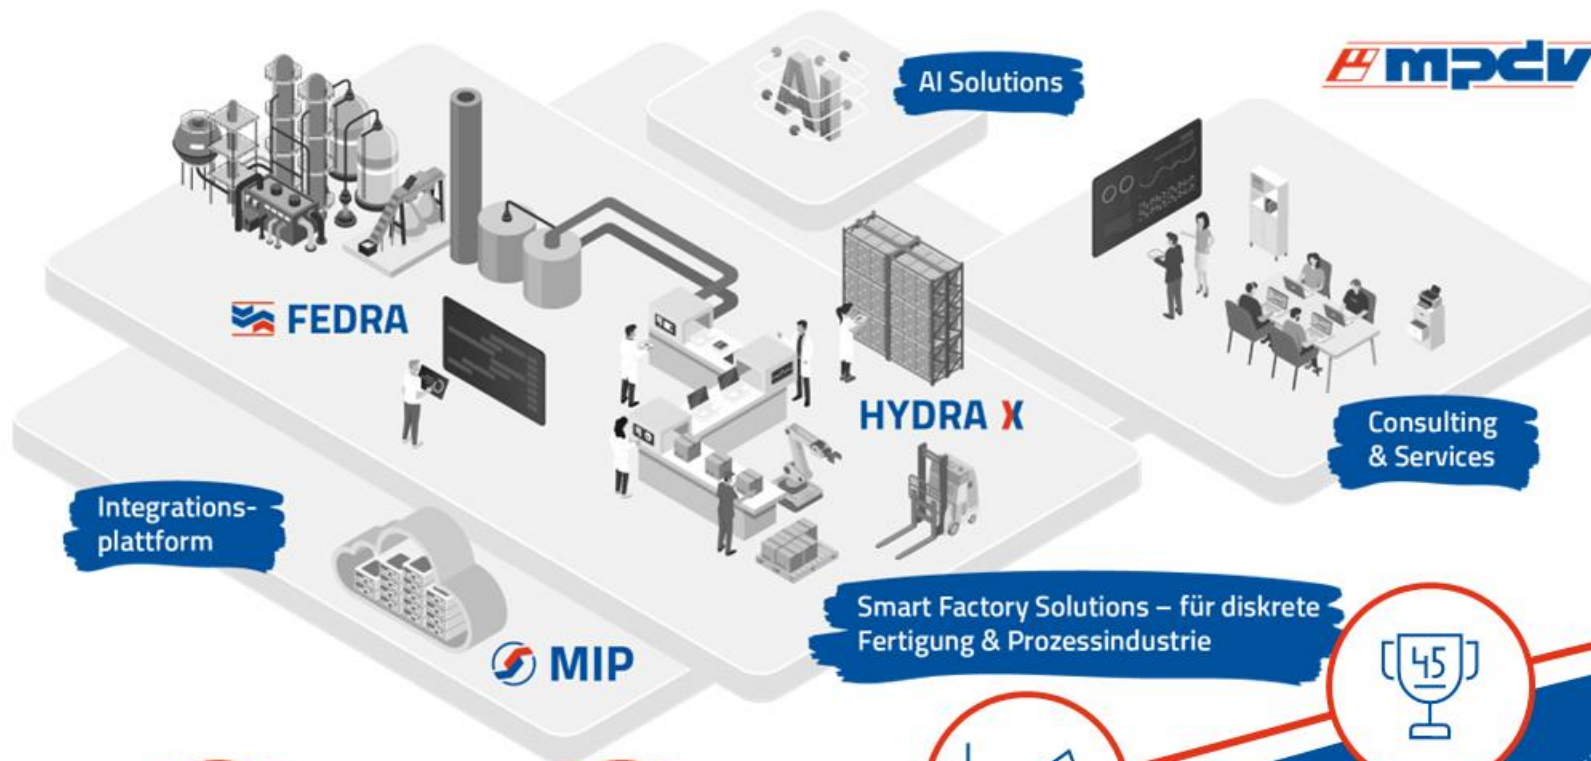

Ihr Nutzen

Mit **HYDRA X** Order Management
behalten Sie den Überblick und haben
Ihre Aufträge stets im Griff.

Profitieren Sie jetzt!

A photograph of a modern industrial building complex. The main building is white with blue accents and multiple windows. A smaller building with a blue roof and glass facade is on the right. The sky is blue with white clouds. A red line graphic runs across the bottom of the image, ending in a white circle.

Über MPDV

WE CREATE SMART FACTORIES

Menschen arbeiten
täglich mit unseren
Lösungen

1.485.000

Installationen
in allen Branchen

2.430

Weltweit
präsent

530
Mitarbeitende