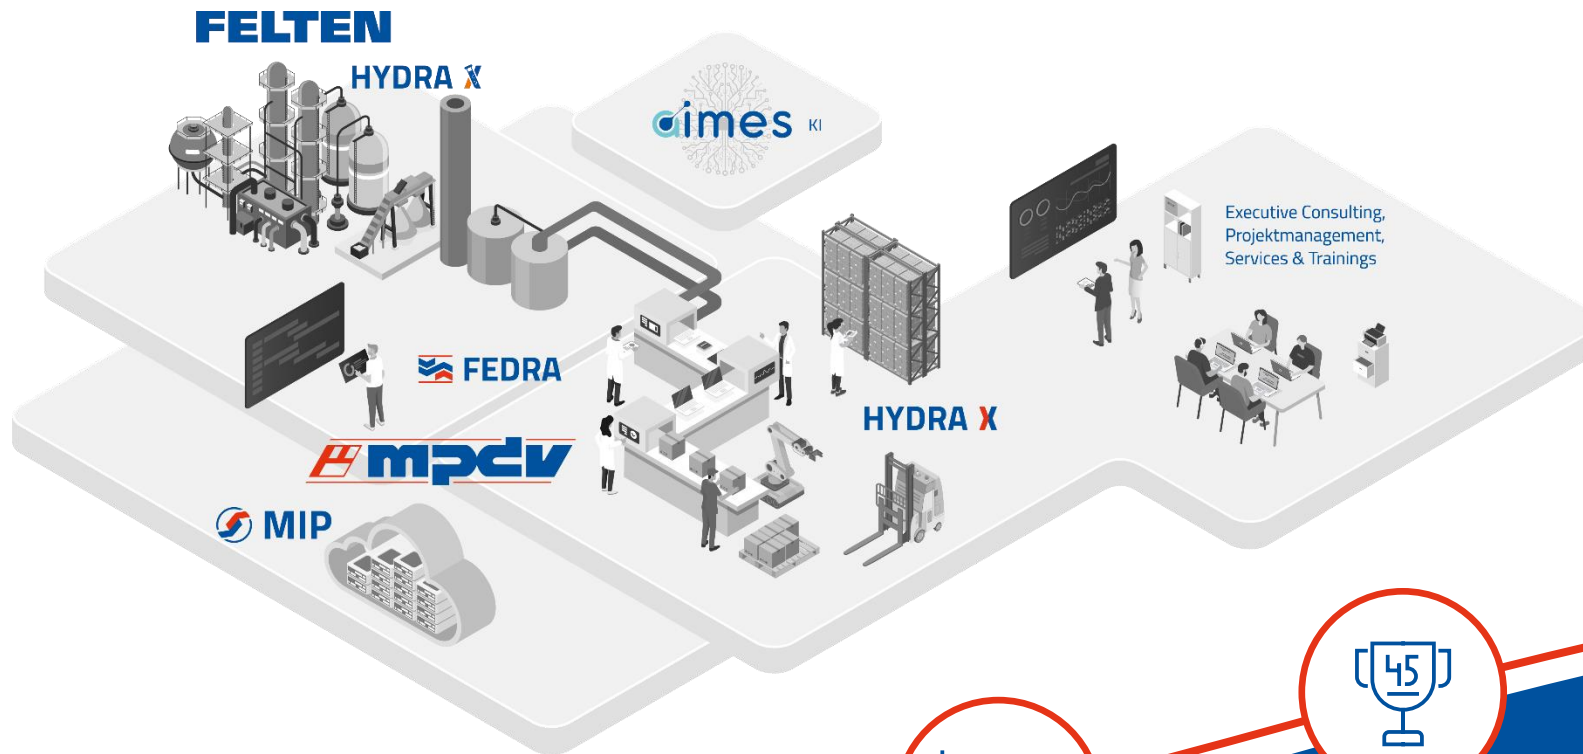

**Ihr Nutzen**

Mit **HYDRA X** Order Management  
behalten Sie den Überblick und haben  
Ihre Aufträge stets im Griff.

Profitieren Sie jetzt!

A photograph of a modern industrial building with a white facade and blue accents. The building has multiple stories with large windows. A blue sky with white clouds is visible in the background. In the foreground, there is a small pond with some rocks and plants. A red line graphic runs across the bottom of the image, ending in a white circle.

# Über MPDV

WE CREATE SMART FACTORIES

**13**

Standorte weltweit

**530**

Mitarbeitende

**80 Mio.**

Euro  
Gruppenumsatz