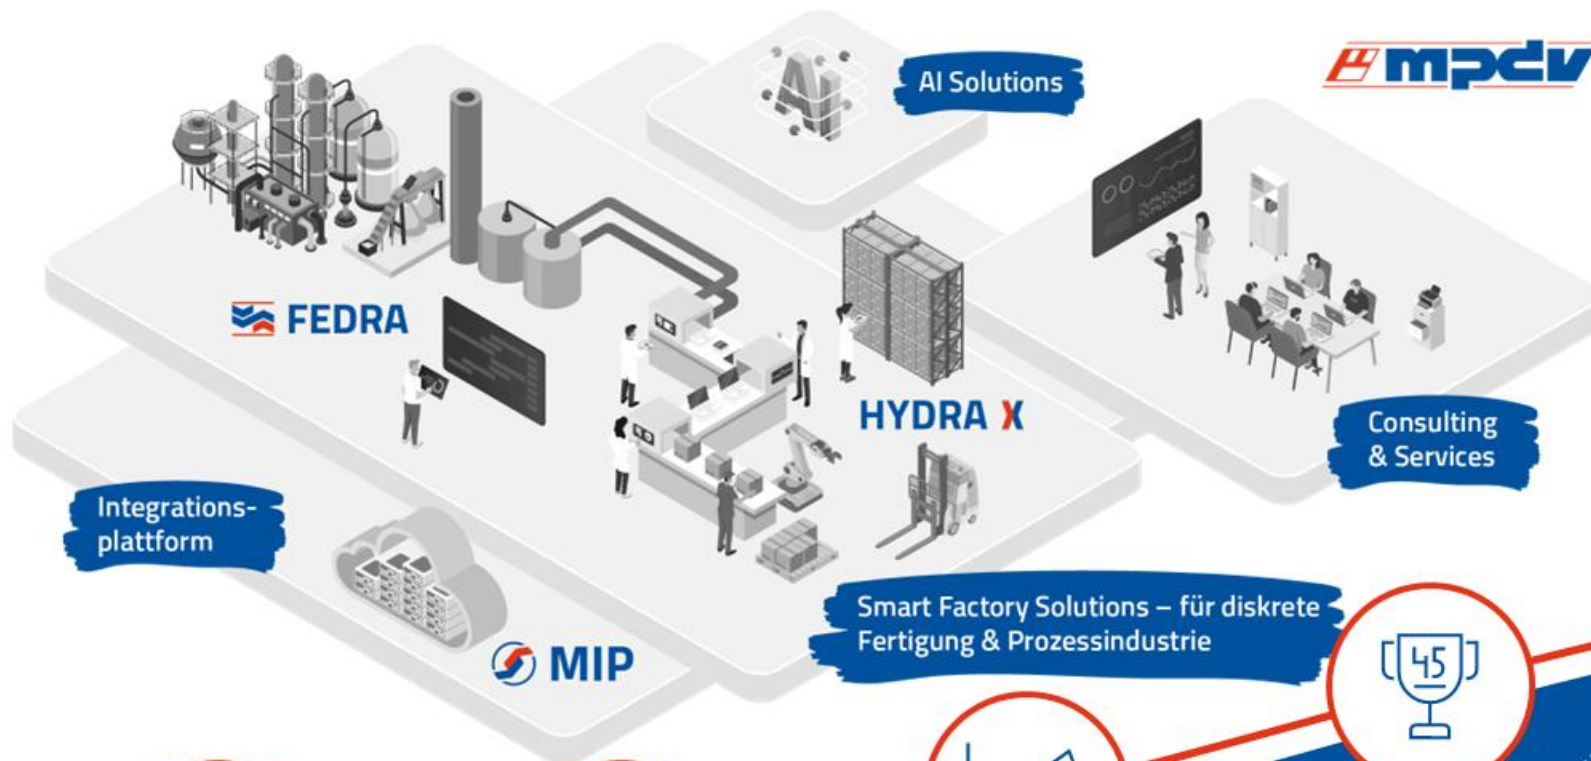

Wenn Sie unsere **Services** nutzen,
kommen Sie schneller und einfacher
ans Ziel – Ihre **Smart Factory**.

Profitieren Sie jetzt!

A photograph of a modern industrial building complex. The main building is white with blue accents and a large glass entrance. A blue structure on the right features the MPDV logo. A blue wave graphic is at the bottom.

Über MPDV

WE CREATE SMART FACTORIES

Menschen arbeiten
täglich mit unseren
Lösungen

1.485.000

Installationen
in allen Branchen

2.430

Weltweit
präsent

530
Mitarbeitende